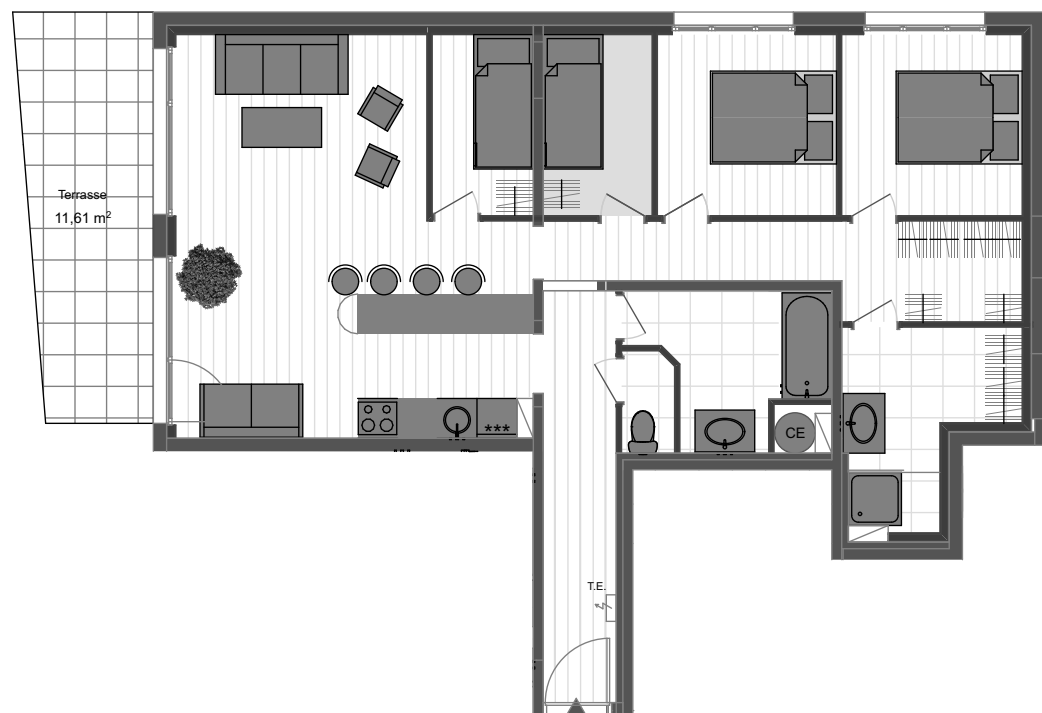

Résidence du Parc

Plateau 01 : 86,90m²
Terrasse : 11,6 m²

PLAN DE VENTE À BUT COMMERCIAL NON CONTRACTUEL