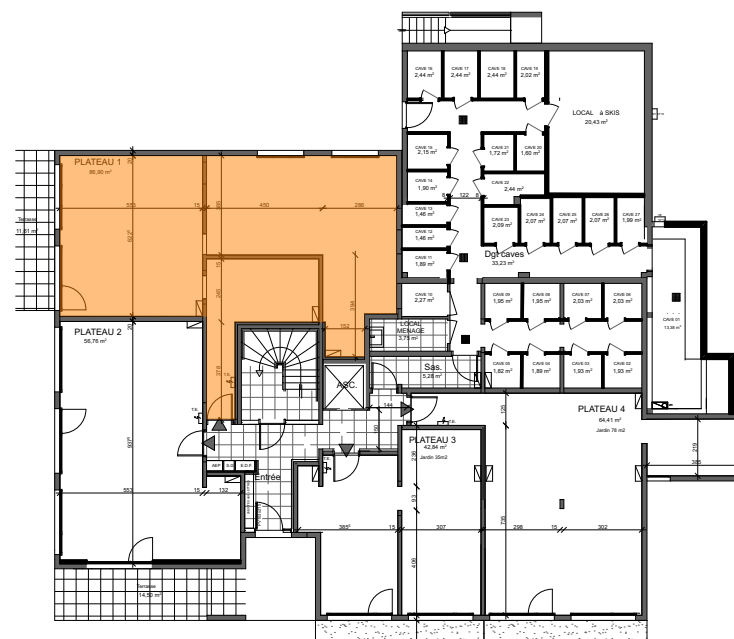

Résidence du Parc

Plateau 01 : 86,90m²
Terrasse : 11,6 m²

PLAN DE VENTE À BUT COMMERCIAL NON CONTRACTUEL