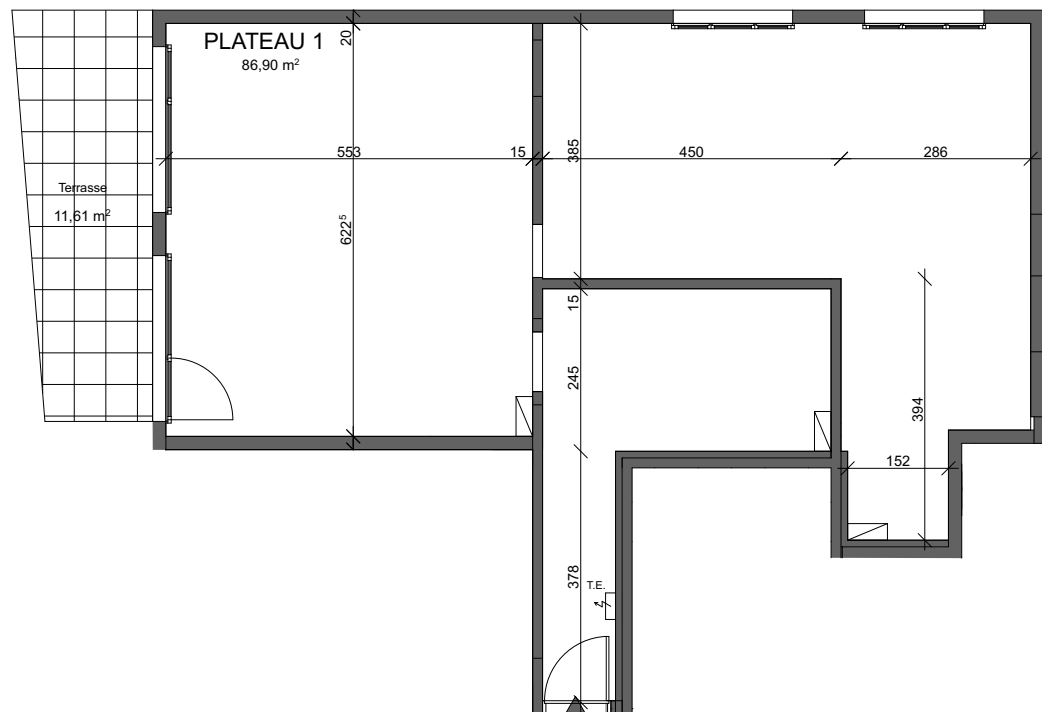

Résidence du Parc

Plateau 01 : 86,90m²
Terrasse : 11,6 m²

PLAN DE VENTE À BUT COMMERCIAL NON CONTRACTUEL