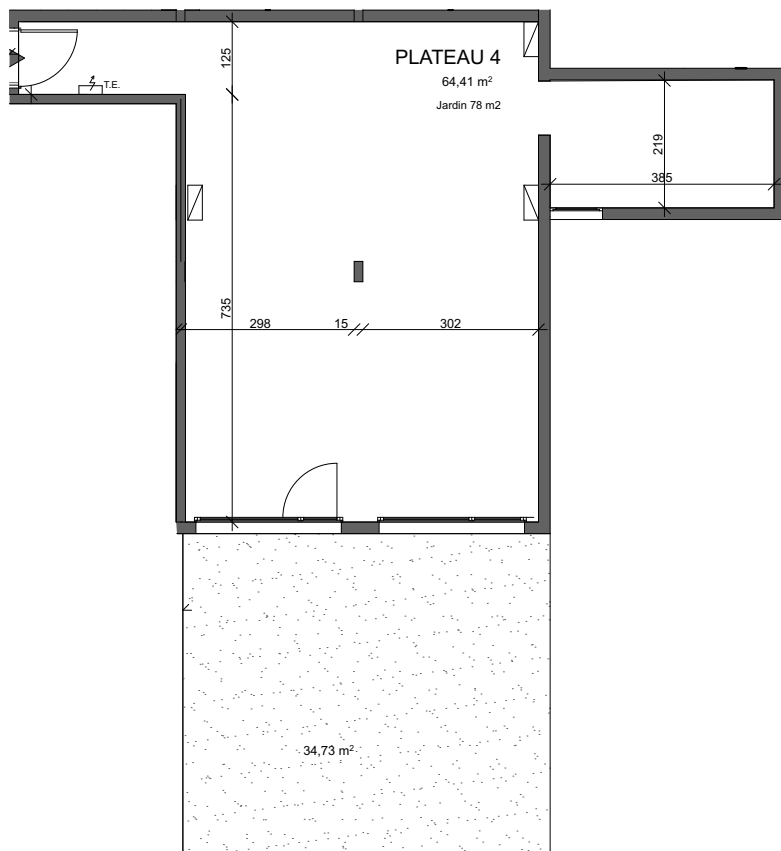

Résidence du Parc

Plateau 04 : 64,41 m²
Jardin : 34 m²

PLAN DE VENTE À BUT COMMERCIAL NON CONTRACTUEL