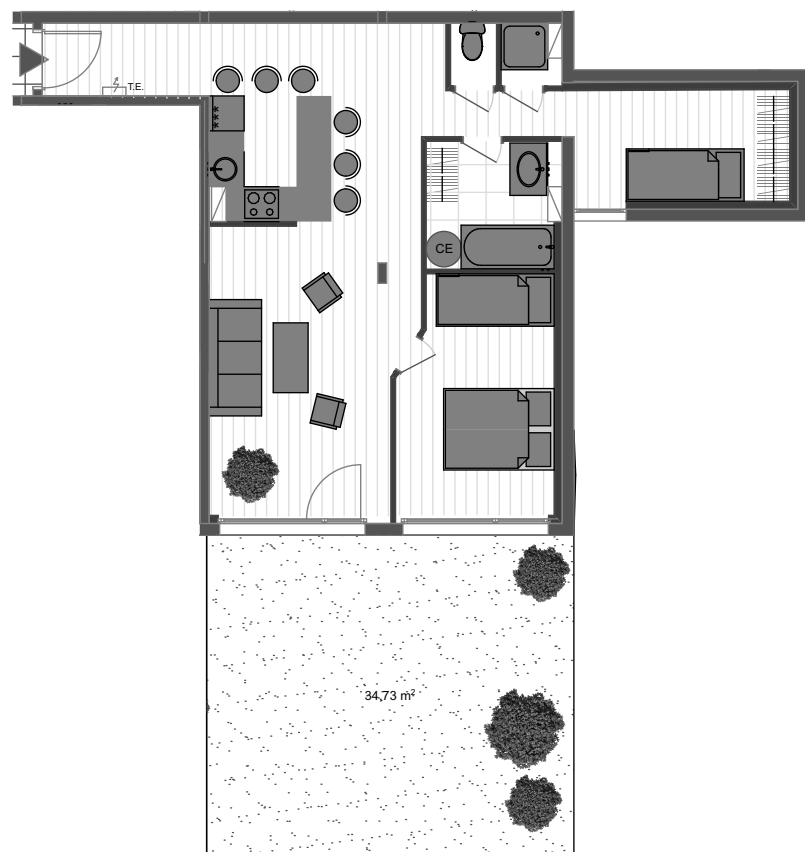

Résidence du Parc

Plateau 04 : 64,41 m²
Jardin : 34 m²

PLAN DE VENTE À BUT COMMERCIAL NON CONTRACTUEL