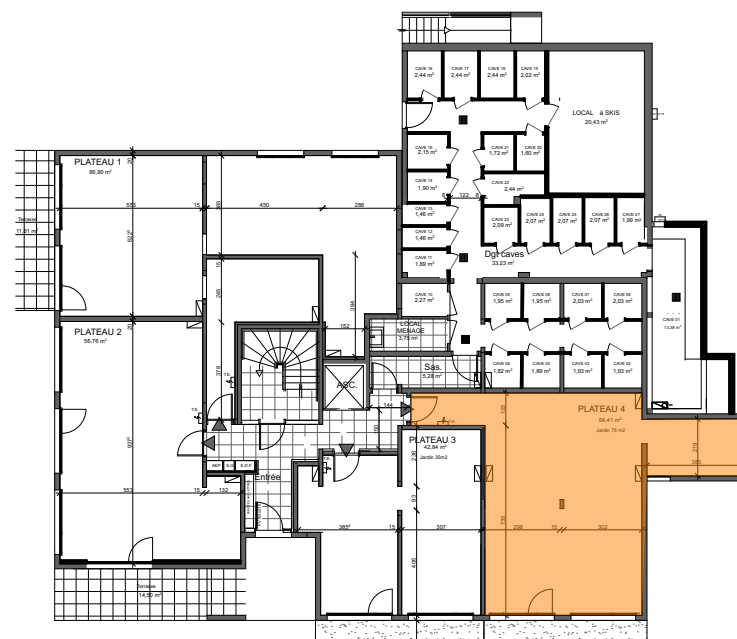

Résidence du Parc

Plateau 04 : 64,41 m²
Jardin : 34 m²

PLAN DE VENTE À BUT COMMERCIAL NON CONTRACTUEL