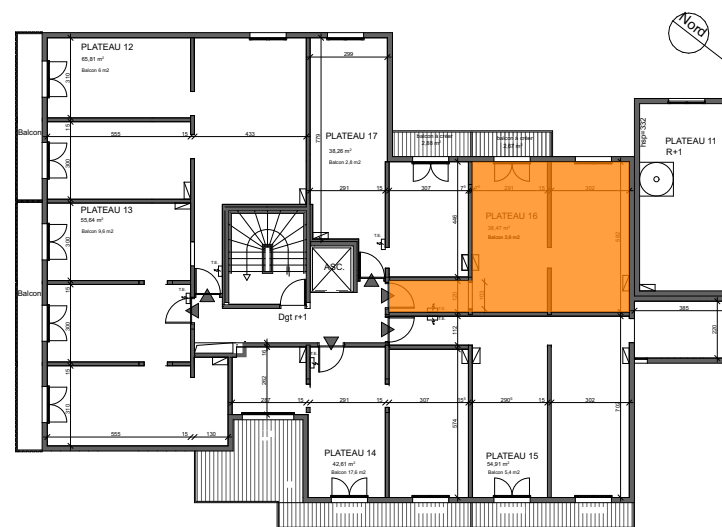

Résidence du Parc

Plateau 16 : 38,47 m²
Balcon : 2,6 m²

PLAN DE VENTE À BUT COMMERCIAL NON CONTRACTUEL