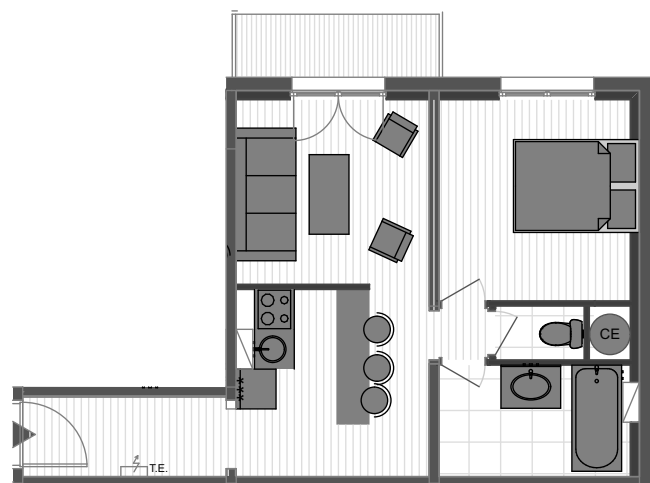

Résidence du Parc

Plateau 16 : 38,47 m²
Balcon : 2,6 m²

PLAN DE VENTE À BUT COMMERCIAL NON CONTRACTUEL