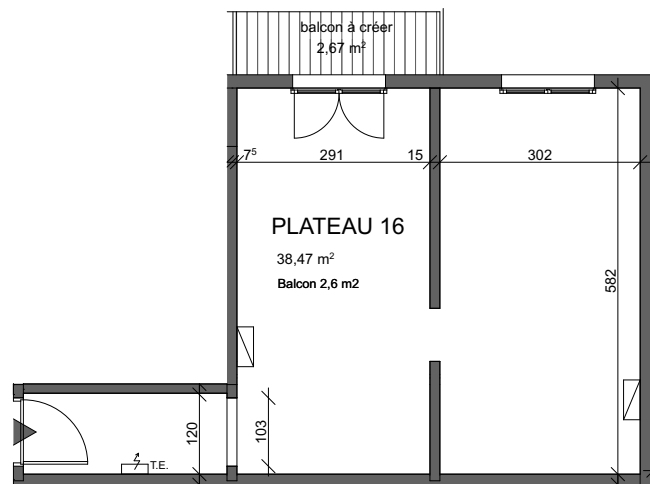

Résidence du Parc

Plateau 16 : 38,47 m²
Balcon : 2,6 m²

PLAN DE VENTE À BUT COMMERCIAL NON CONTRACTUEL