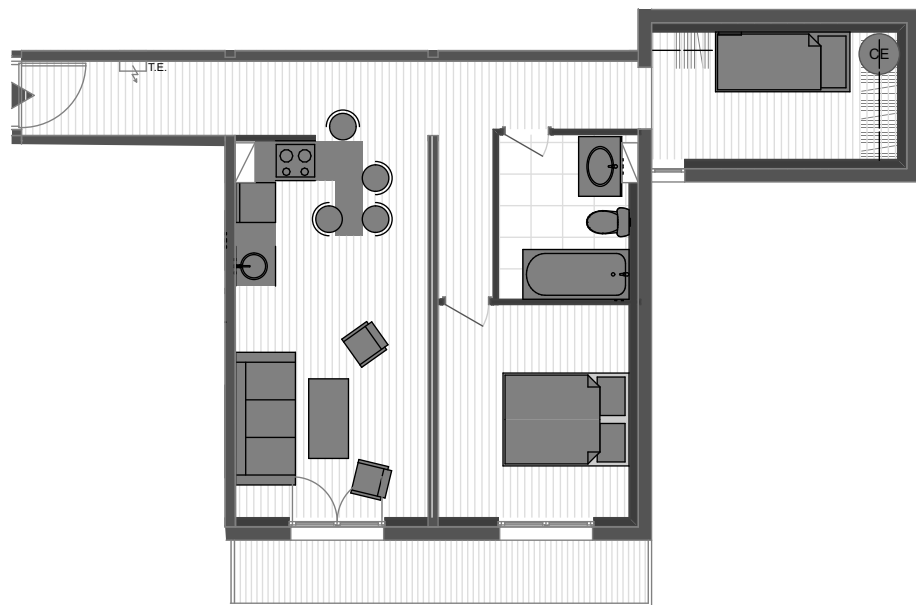

Résidence du Parc

Plateau 21 : 54,91 m²
Balcon : 5,4 m²

PLAN DE VENTE À BUT COMMERCIAL NON CONTRACTUEL