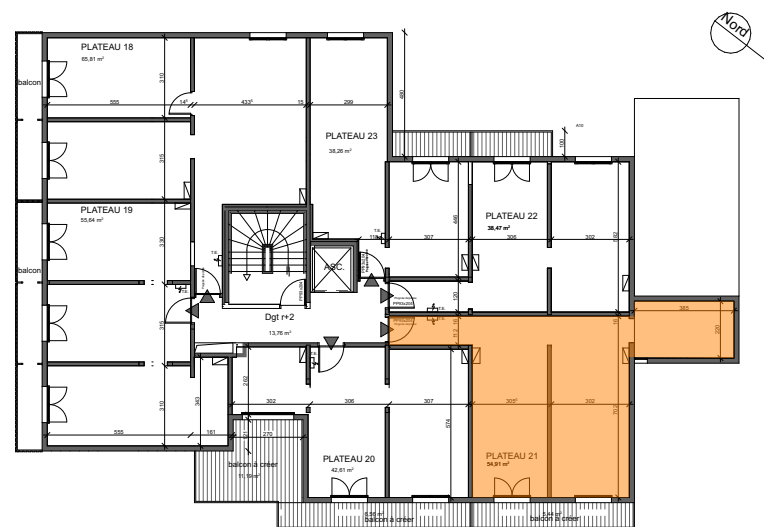

Résidence du Parc

Plateau 21 : 54,91 m²
Balcon : 5,4 m²

PLAN DE VENTE À BUT COMMERCIAL NON CONTRACTUEL