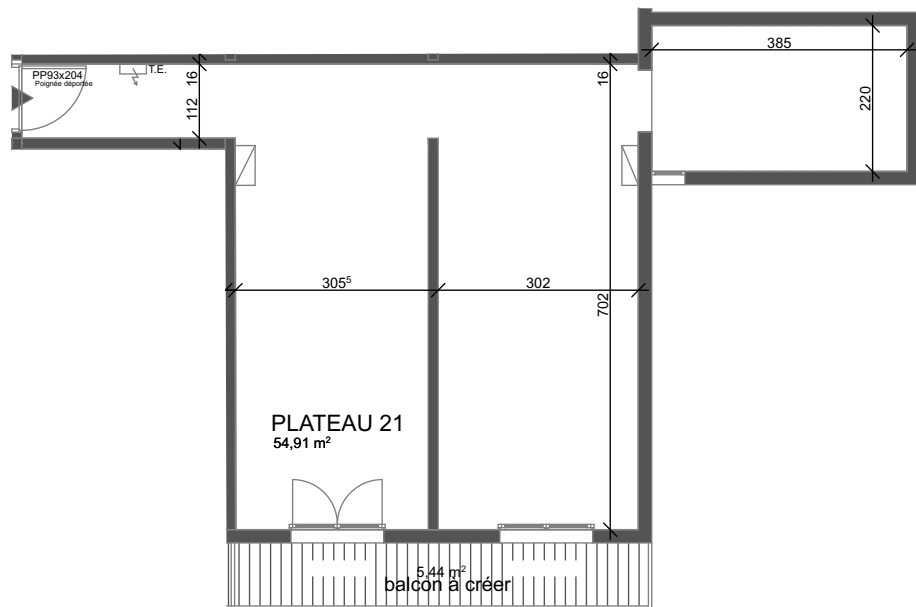

Résidence du Parc

Plateau 21 : 54,91 m²
Balcon : 5,4 m²

PLAN DE VENTE À BUT COMMERCIAL NON CONTRACTUEL