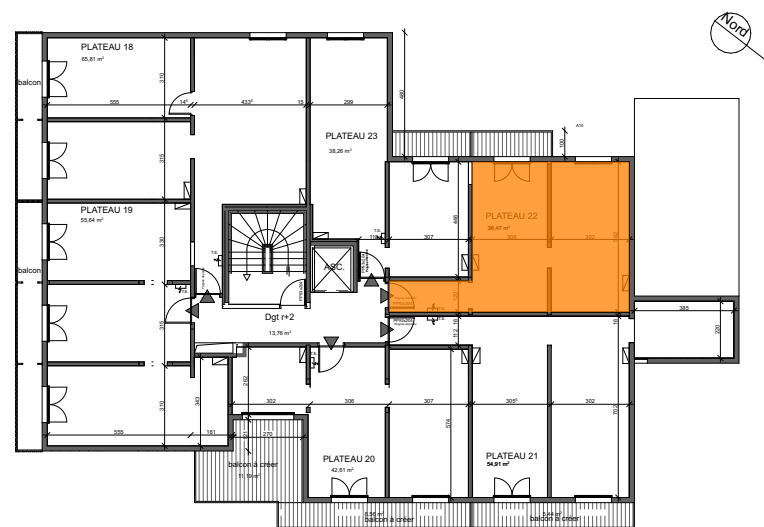

Résidence du Parc

Plateau 22 : 38,47 m²
Balcon : 2,6 m²

PLAN DE VENTE À BUT COMMERCIAL NON CONTRACTUEL