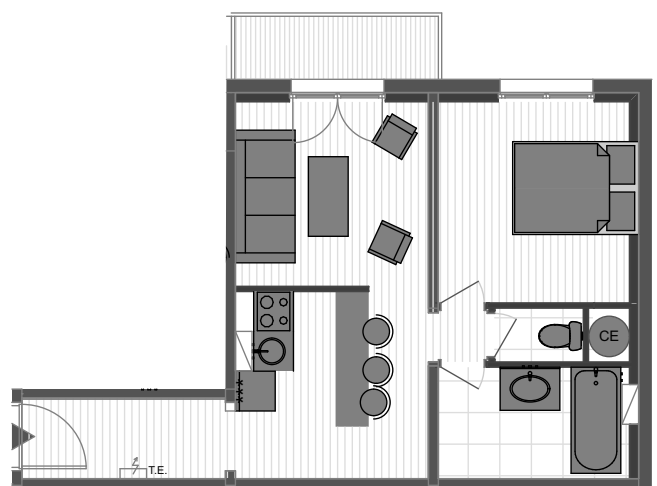

Résidence du Parc

Plateau 22 : 38,47 m²
Balcon : 2,6 m²

PLAN DE VENTE À BUT COMMERCIAL NON CONTRACTUEL