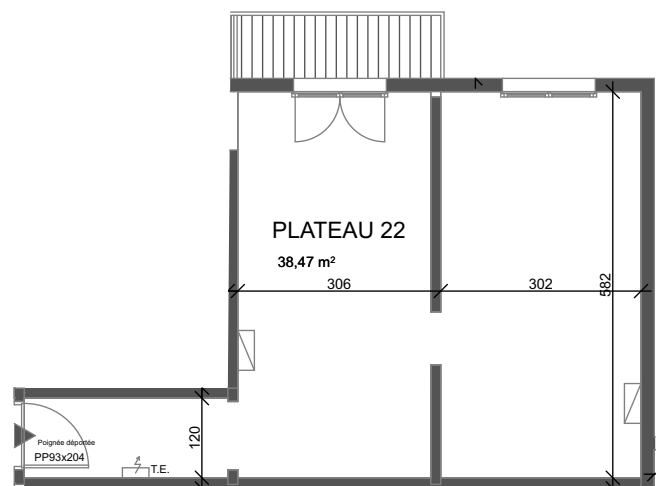

Résidence du Parc

Plateau 22 : 38,47 m²
Balcon : 2,6 m²

PLAN DE VENTE À BUT COMMERCIAL NON CONTRACTUEL