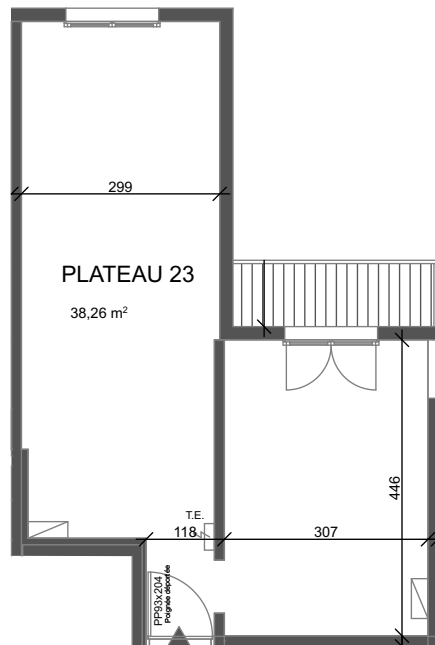

Résidence du Parc

Plateau 23 : 38,26 m²
Balcon : 2,8 m²

PLAN DE VENTE À BUT COMMERCIAL NON CONTRACTUEL