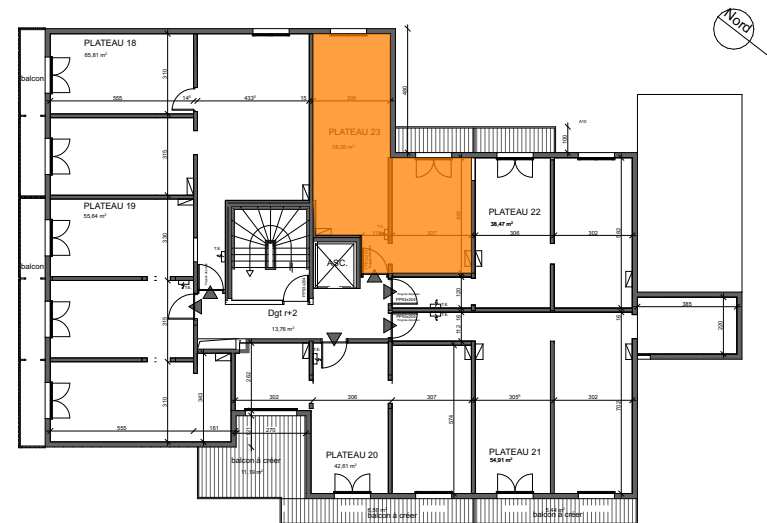

Résidence du Parc

Plateau 23 : 38,26 m²
Balcon : 2,8 m²

PLAN DE VENTE À BUT COMMERCIAL NON CONTRACTUEL