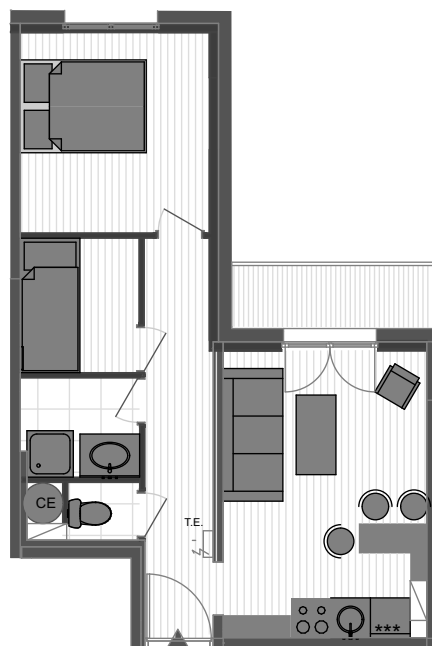

Résidence du Parc

Plateau 23 : 38,26 m²
Balcon : 2,8 m²

PLAN DE VENTE À BUT COMMERCIAL NON CONTRACTUEL