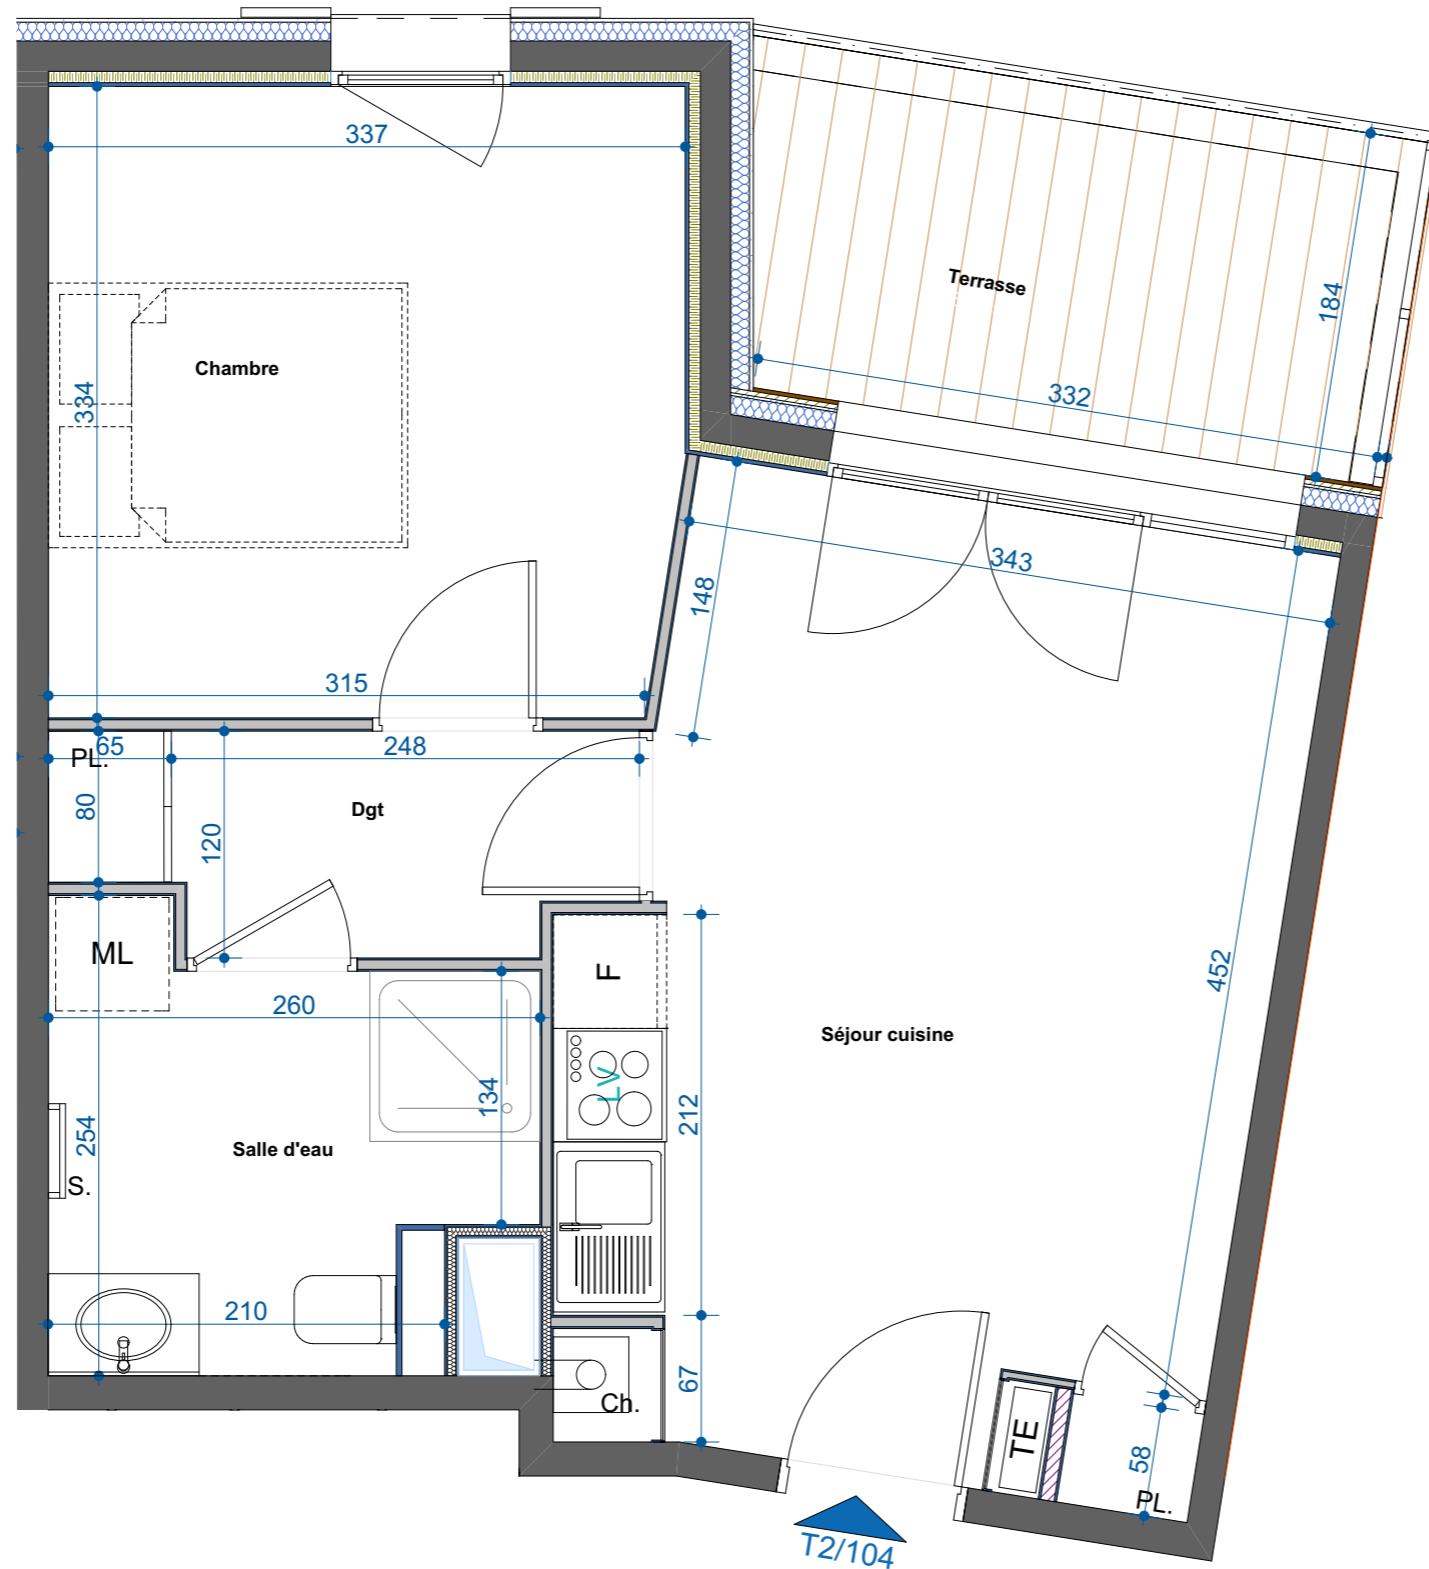

N

8 place de la République - 69 740 GENAS
Tél : 04 78 90 67 88

Rue de la Salette - Notre Dame - 73480 Lanslevillard

104 - 2 pièces R+1 côté montagne

Plan de repérage

Tableau des surfaces

Séjour cuisine	17,89
Chambre	11,11
Salle d'eau	5,43
Dgt	3,30
TOTAL :	37,73 m²
Terrasse	6,33

TE : tableau électrique
PL : placard
Soffite

CH. : Chaudière
S : sèche serviette

février 2018