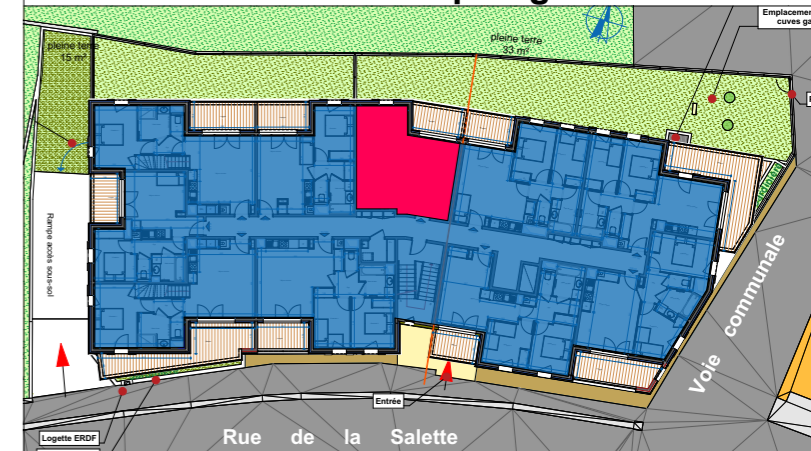

N

8 place de la République - 69 740 GENAS
Tél : 04 78 90 67 88

Rue de la Salette - Notre Dame - 73480 Lanslevillard

104 - 2 pièces R+1 côté montagne

Plan de repérage

Tableau des surfaces

Séjour cuisine	17,89
Chambre	11,11
Salle d'eau	5,43
Dgt	3,30
TOTAL :	37,73 m²
Terrasse	6,33