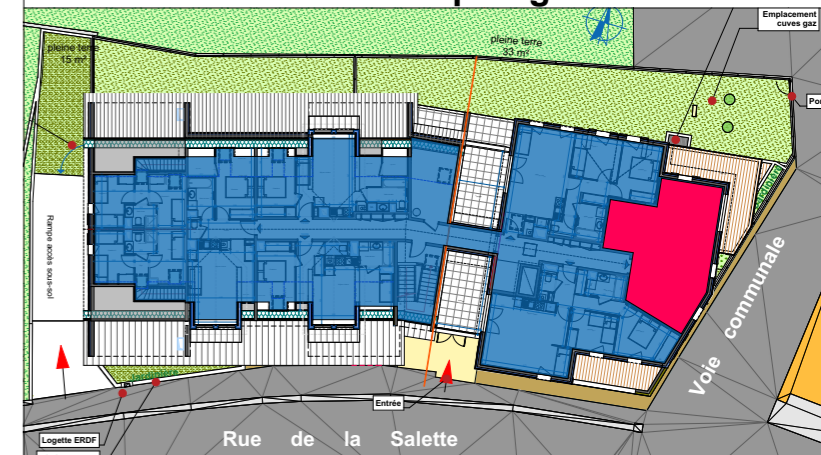

8 place de la République - 69 740 GENAS
Tél : 04 78 90 67 88

Rue de la Salette - Notre Dame - 73480 Lanslevillard

202 -3 pièces R+2 côté chapelle

Plan de repérage

Tableau des surfaces

entrée	5,07
Séjour cuisine	16,78
Chambre 1	8,78
Chambre 2	11,39
Salle de bain	5,12
wc	1,18
TOTAL:	48,32 m²
Balcon	19,19

TE : tableau électrique
PL : placard
Soffite

CH. : Chaudière
S : sèche serviette

février 2018