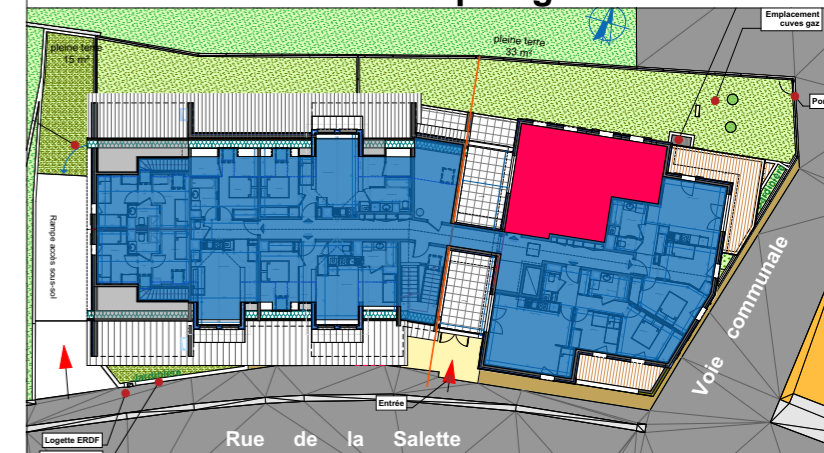

8 place de la République - 69 740 GENAS
Tél : 04 78 90 67 88

Rue de la Salette - Notre Dame - 73480 Lanslevillard

203 - 3 pièces R+2 côté montagne

Plan de repérage

Tableau des surfaces

Séjour cuisine	24,76
Chambre 1	8,68
Chambre 2	10,12
Salle de bain	4,11
wc	2,02
Dgt	5,00
TOTAL:	54,69 m²
Terrasse	15,19

TE : tableau électrique
PL : placard
Soffite

CH. : Chaudière
S : sèche serviette

février 2018