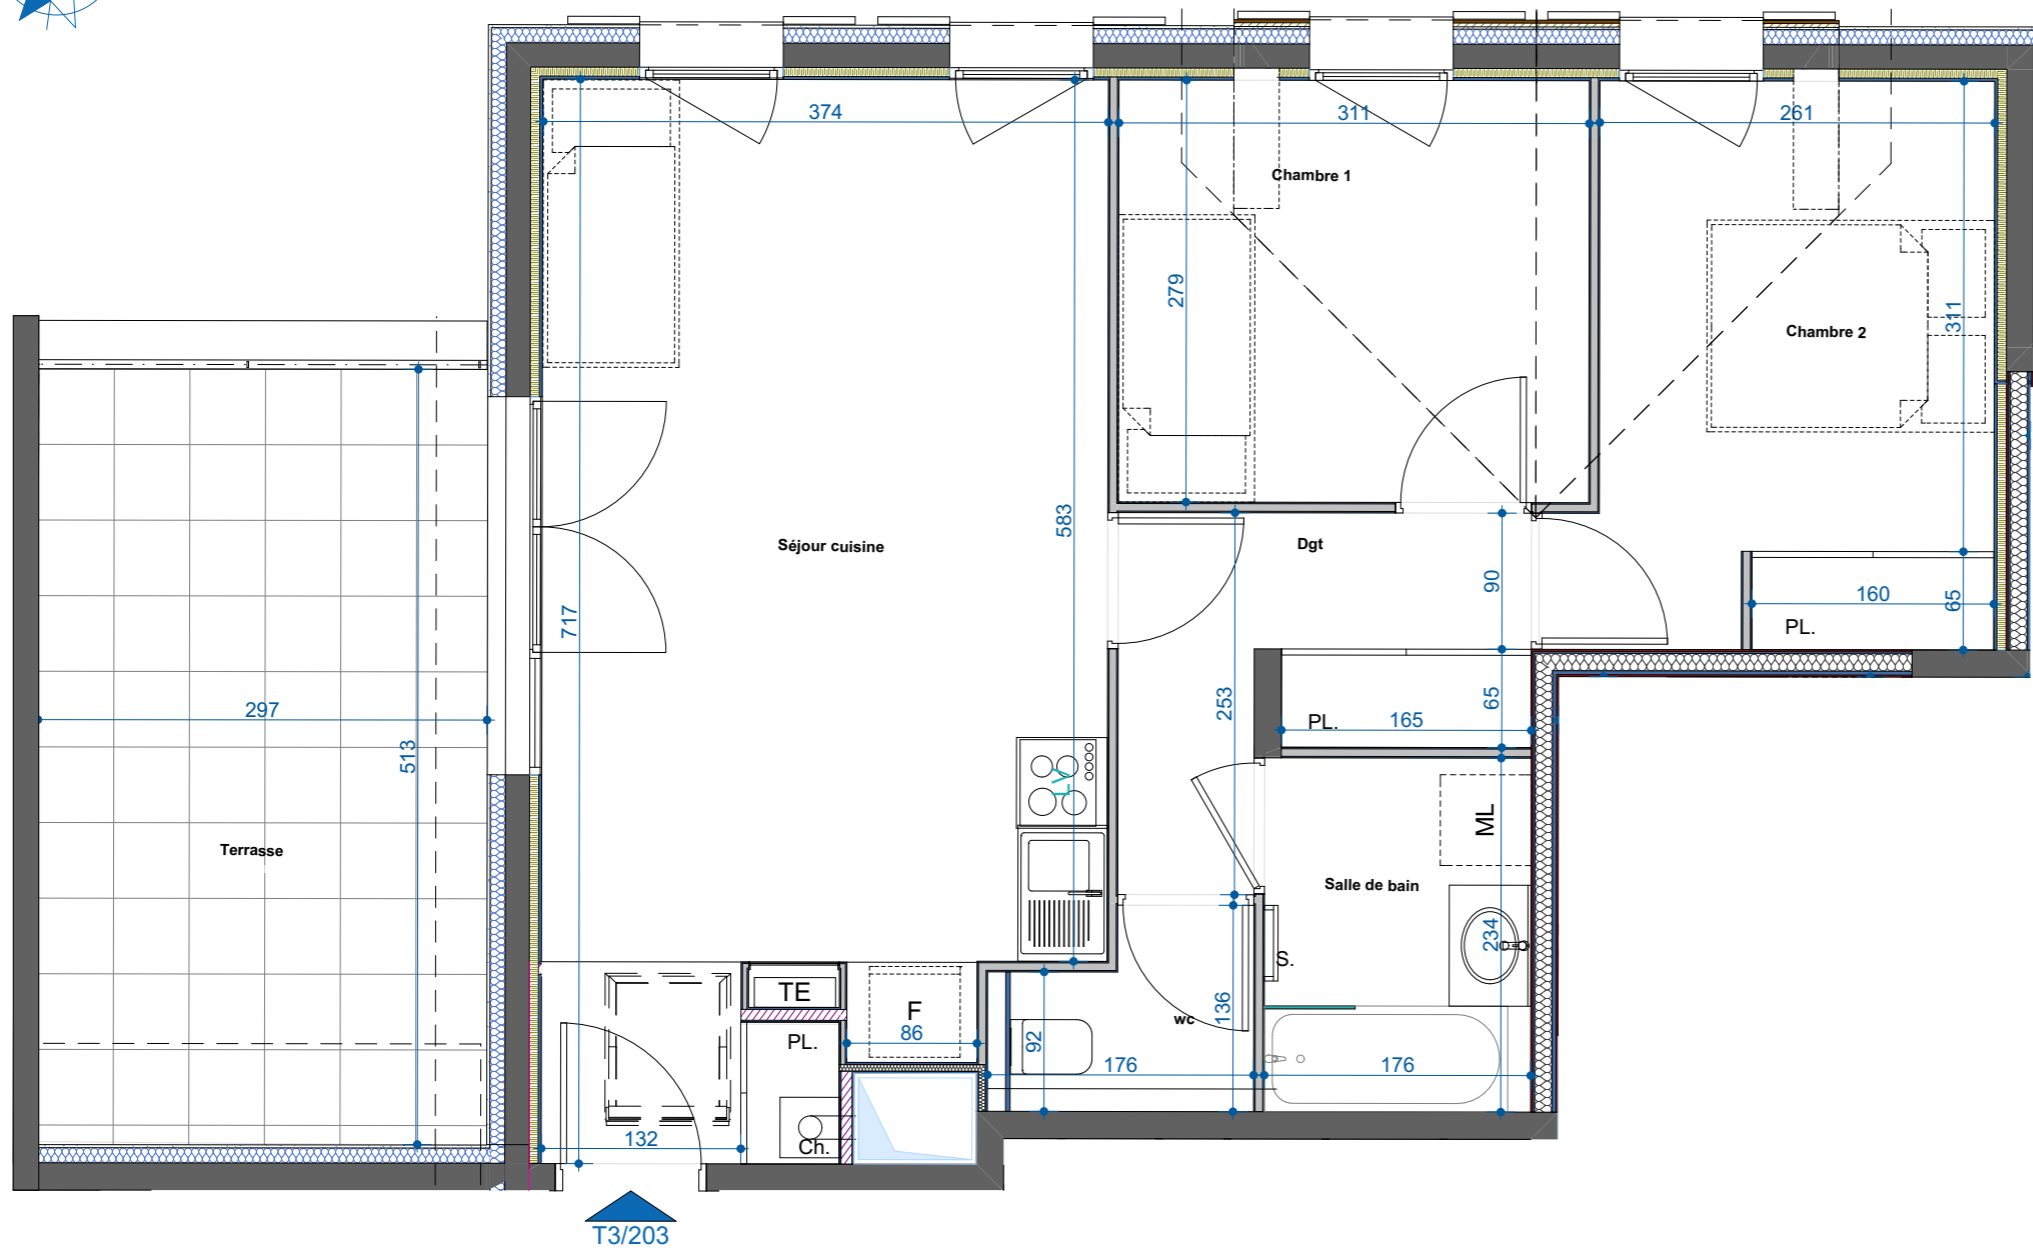

N

T3/203

NOTA : Des modifications sont susceptibles d'être apportées en fonction des nécessités techniques et administratives pour les dimensions libres, retombées, soffites, faux-plafonds. Les équipements et réseaux divers, les appareillages électriques, leur nature et leur nombre sont donnés à titre indicatif. Les caractéristiques ne sont pas figurées. La végétation n'est pas contractuelle. Les appareillages électriques de la cuisine ne sont pas fournis.

8 place de la République - 69 740 GENAS
Tél : 04 78 90 67 88

Rue de la Salette - Notre Dame - 73480 Lanslevillard

203 - 3 pièces R+2 côté montagne

Plan de repérage

Tableau des surfaces

Séjour cuisine	24,76
Chambre 1	8,68
Chambre 2	10,12
Salle de bain	4,11
wc	2,02
Dgt	5,00
TOTAL:	54,69 m²
Terrasse	15,19

TE : tableau électrique
PL : placard
Soffite

CH. : Chaudière
S : sèche serviette

février 2018