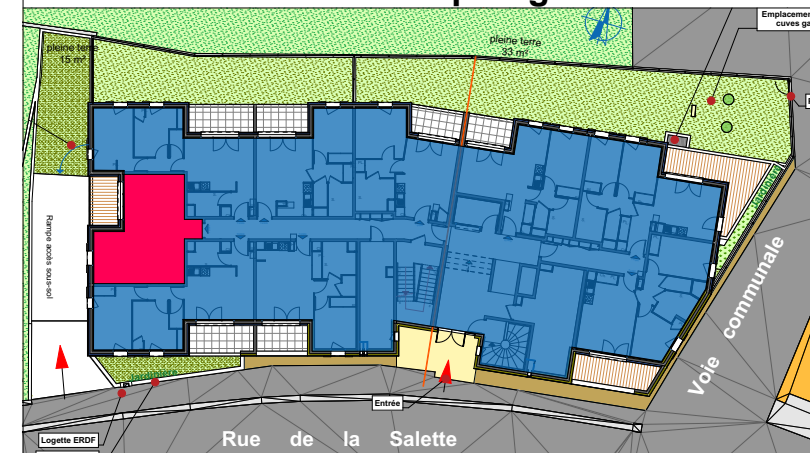

## 007 - 2 pièces RDC côté ouest

### Plan de repérage

### Tableau des surfaces

Séjour cuisine	17,71
Chambre	8,64
Salle de bain	3,71
wc	1,30
Dgt	3,96
<b>TOTAL :</b>	<b>35,32 m<sup>2</sup></b>
Terrasse	6,03

NOTA : Des modifications sont susceptibles d'être apportées en fonction des nécessités techniques et administratives pour les dimensions libres, retombées, soffites, faux-plafonds. Les équipements et réseaux divers, les appareillages électriques, leur nature et leur nombre sont donnés à titre indicatif. Les caractéristiques ne sont pas figurées. La végétation n'est pas contractuelle. Les appareillages électriques de la cuisine ne sont pas fournis.