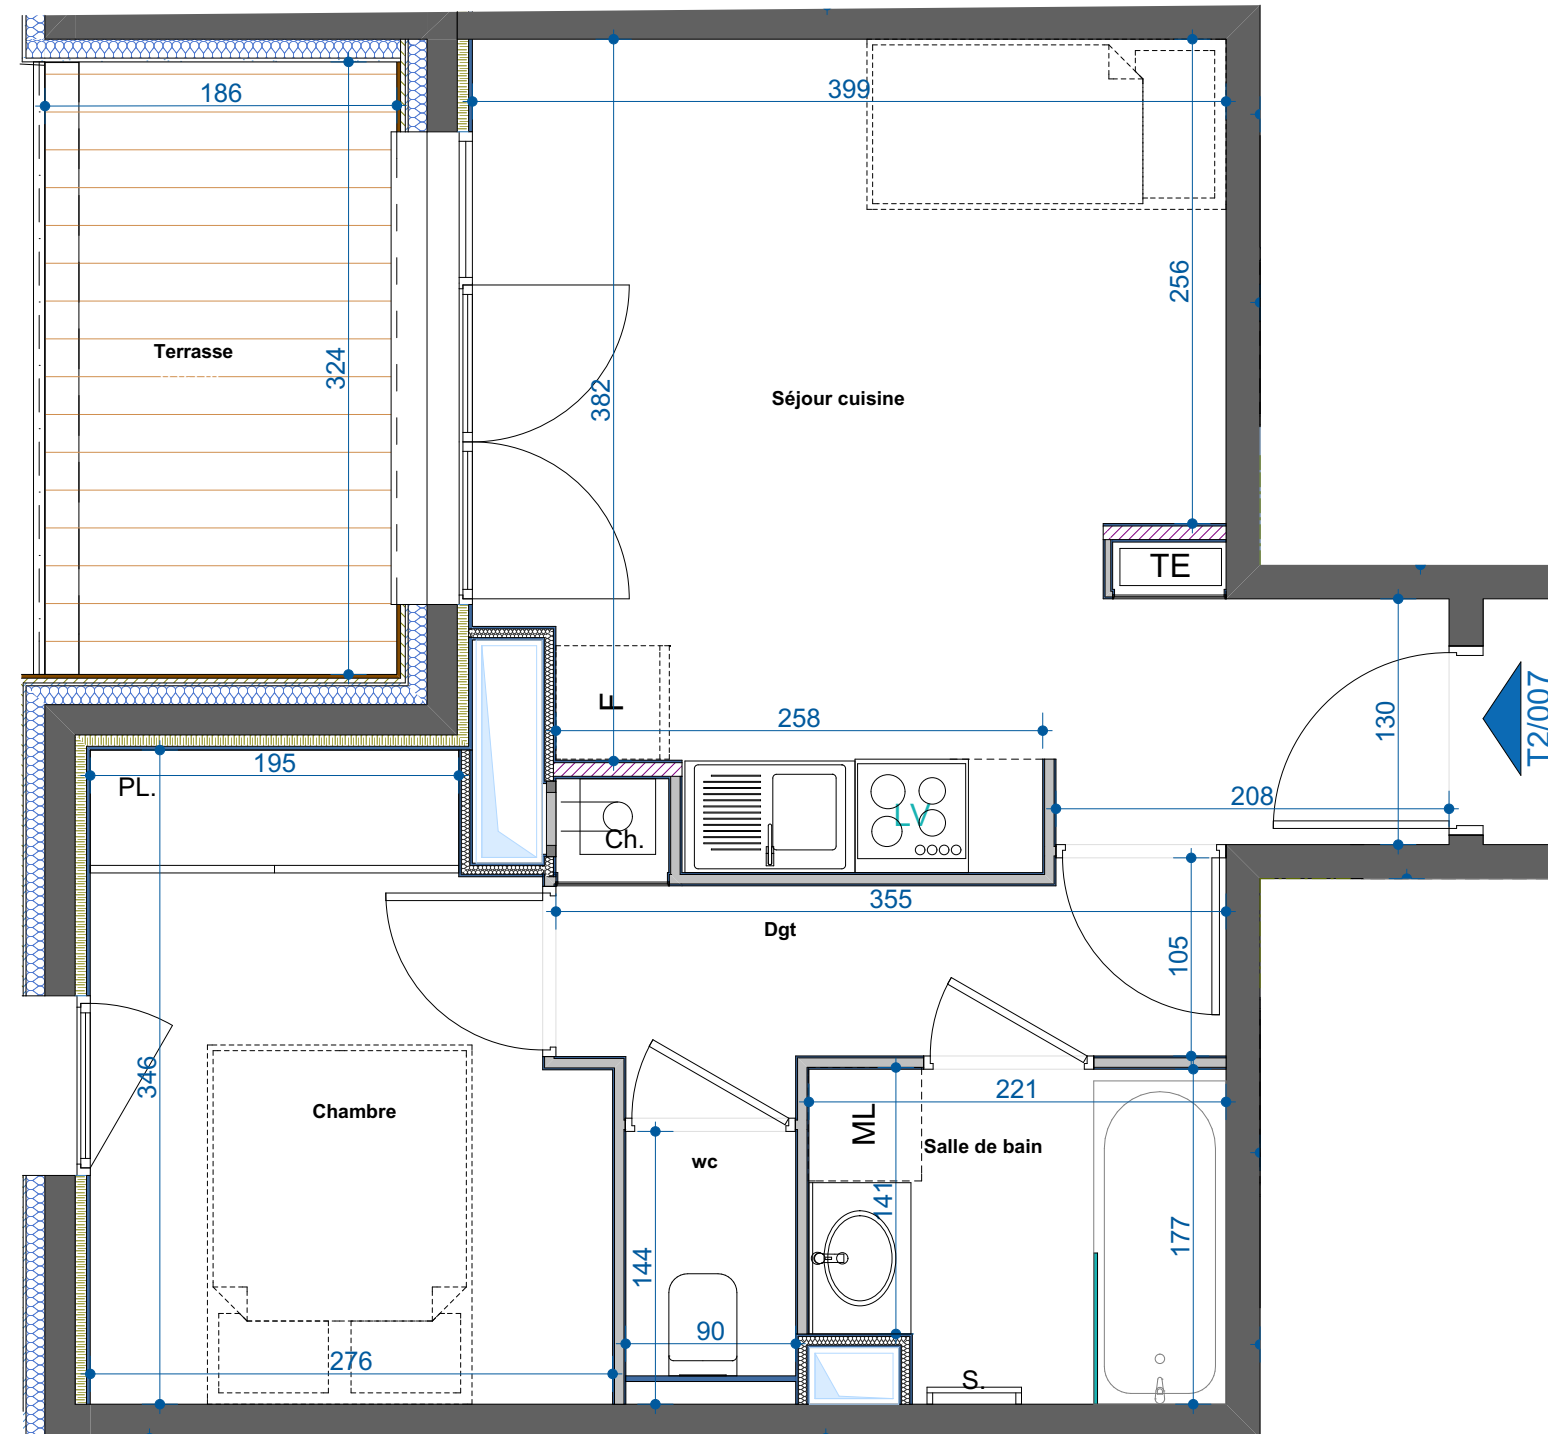

N

8 place de la République - 69 740 GENAS
Tél : 04 78 90 67 88

Rue de la Salette - Notre Dame - 73480 Lanslevillard