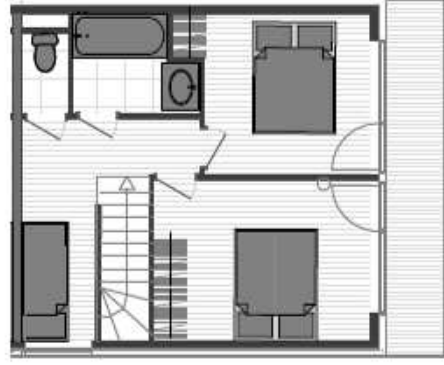

PLAN DE VENTE À BUT COMMERCIAL NON CONTRACTUEL