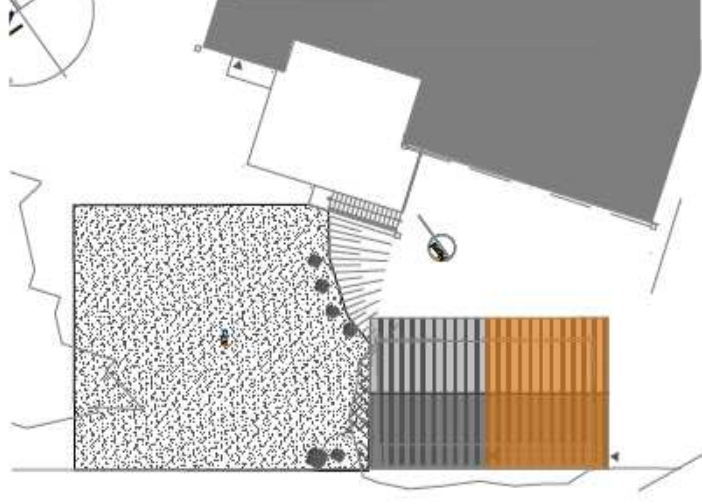

Résidence du Parc

39 A, Chalet A : 65,5 m²
Balcon : 5,8 m²

COMMUNAUTÉ DE COMMUNES
HAUTE MAURIE NNE VAND OISE

Niveau 02