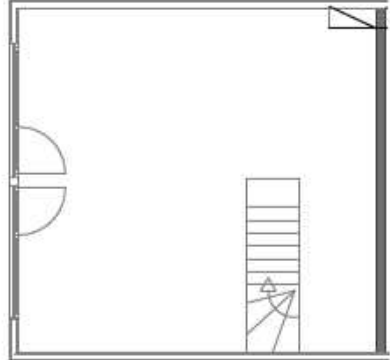

Résidence du Parc

39 B, Chalet A : 65,5 m²
Jardin : 5,8 m²

Niveau 02

Niveau 01

PLAN DE VENTE À BUT COMMERCIAL NON CONTRACTUEL