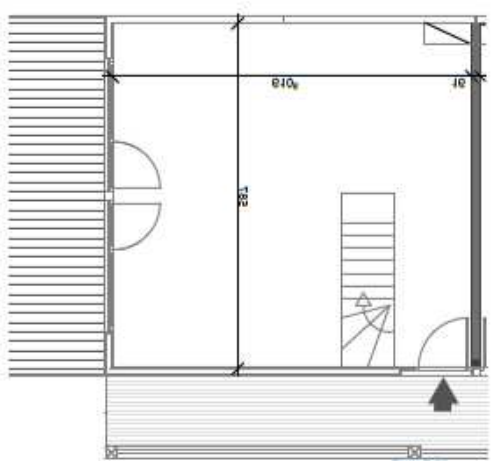

Résidence du Parc

39 B, Chalet A : 65,5 m²
Jardin : 5,8 m²

Niveau 02

Niveau 01

PLAN DE VENTE À BUT COMMERCIAL NON CONTRACTUEL