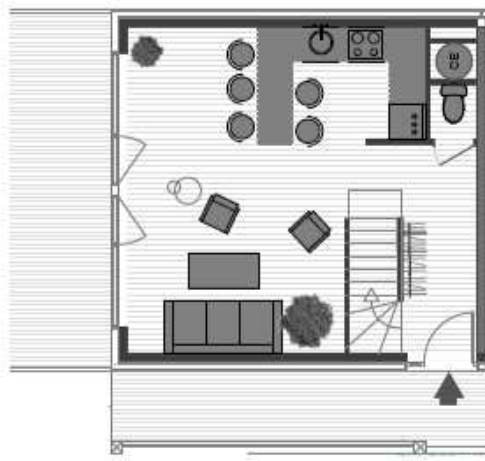

Résidence du Parc

39 B, Chalet A : 65,5 m²
Jardin : 5,8 m²

Niveau 02

Niveau 01

PLAN DE VENTE À BUT COMMERCIAL NON CONTRACTUEL