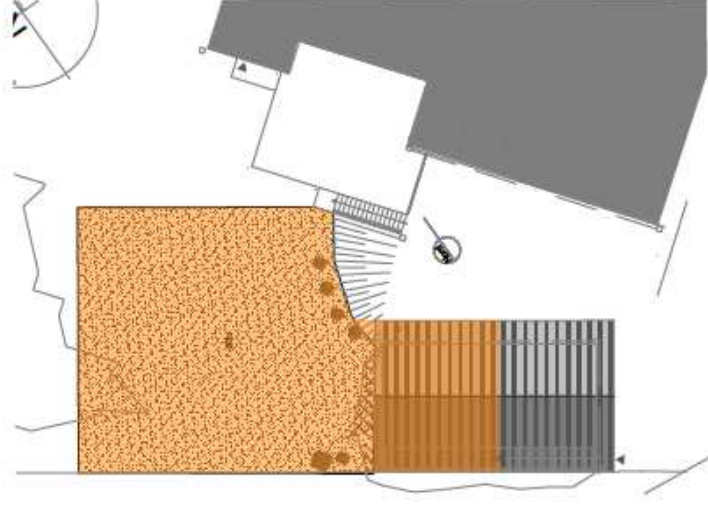

Résidence du Parc

39 B, Chalet A : 65,5 m²
Jardin : 5,8 m²

Niveau 02

Niveau 01

PLAN DE VENTE À BUT COMMERCIAL NON CONTRACTUEL