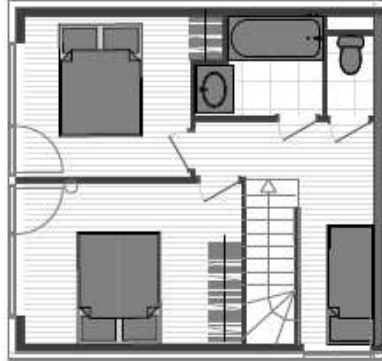

Résidence du Parc

39 B, Chalet A : 65,5 m²
Jardin : 5,8 m²

Niveau 02

Niveau 01

PLAN DE VENTE À BUT COMMERCIAL NON CONTRACTUEL