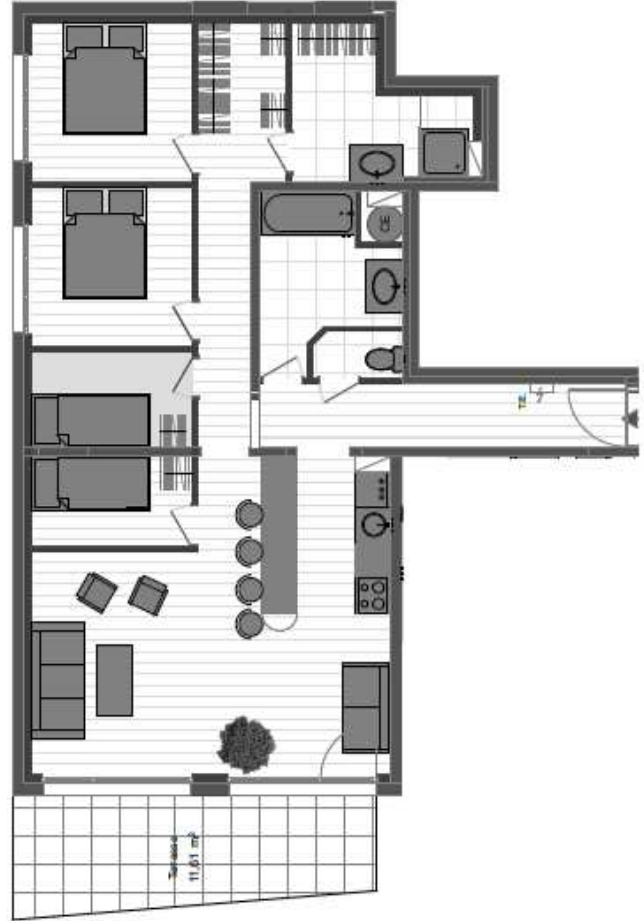

Résidence du Parc

Plateau 01 : 89 m²
Terrasse : 11 m²

PLAN DE VENTE À BUT COMMERCIAL NON CONTRACTUEL