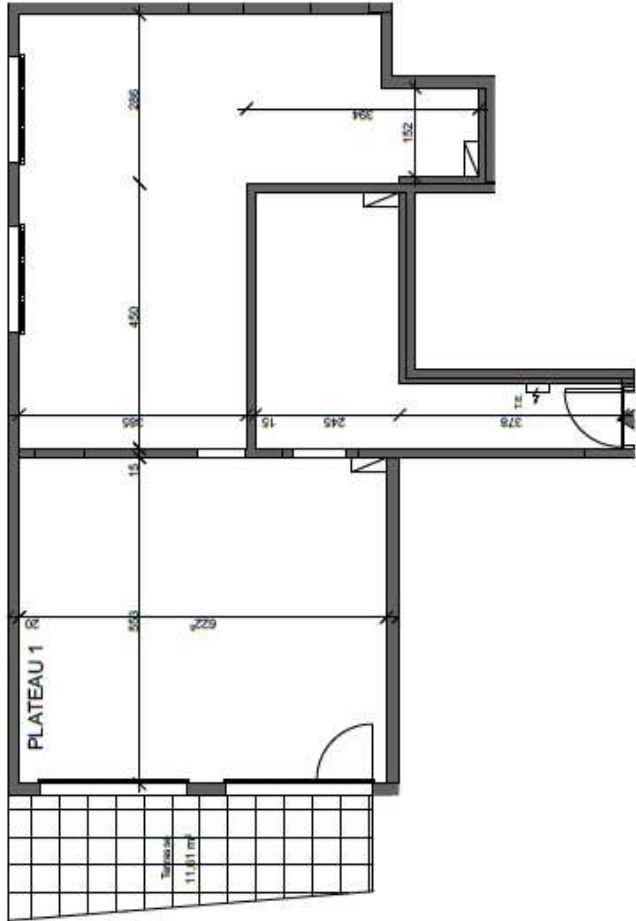

Résidence du Parc

Plateau 01 : 89 m²
Terrasse : 11 m²

PLAN DE VENTE À BUT COMMERCIAL NON CONTRACTUEL