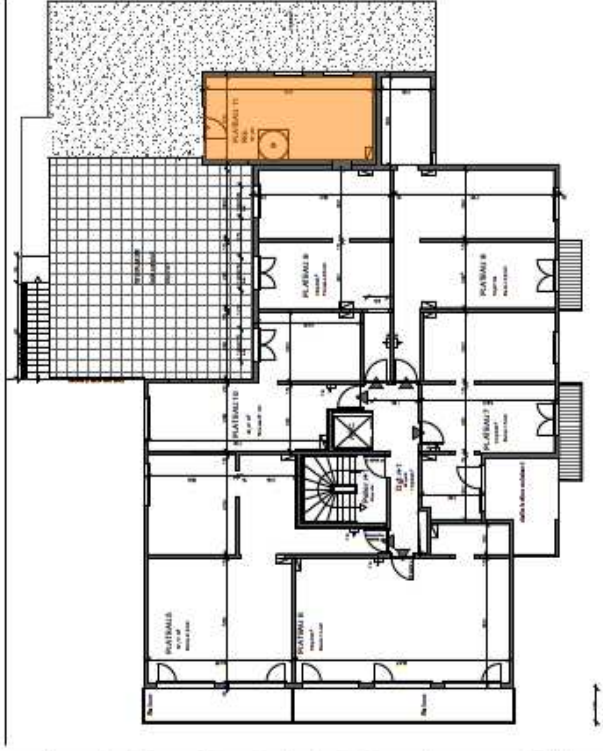

Résidence du Parc

Plateau 11 duplex : 52 m²
Jardin : 70 m²

PLAN DE VENTE A BUT COMMERCIAL NON CONTRACTUEL