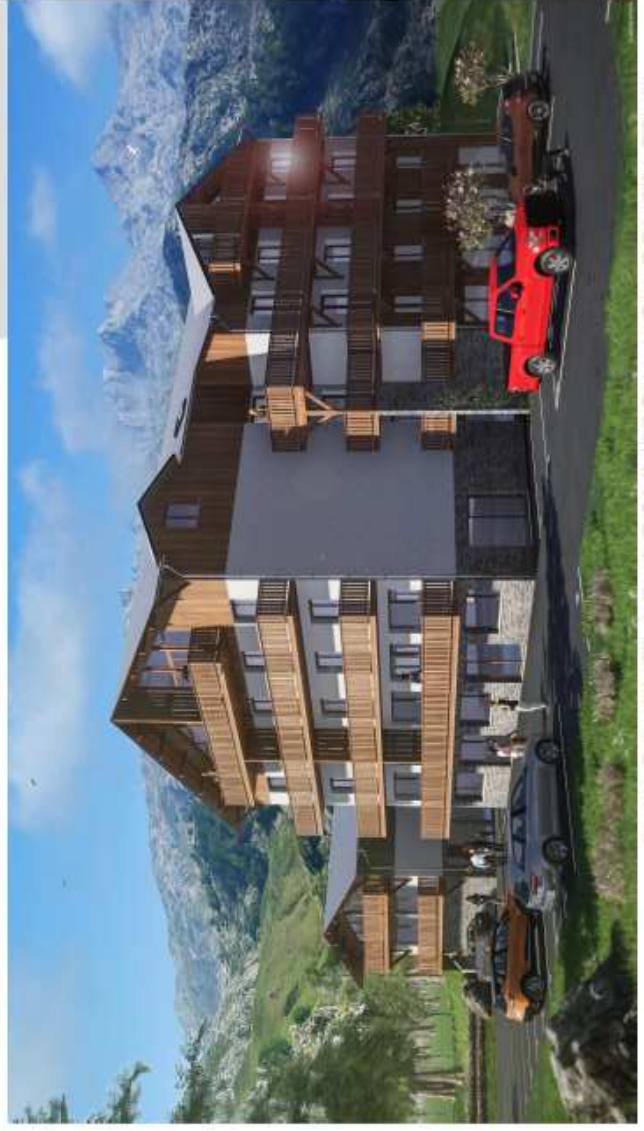

Résidence du Parc

Plateau 11 duplex : 52 m²
Jardin : 70 m²

PLAN DE VENTE A BUT COMMERCIAL NON CONTRACTUEL