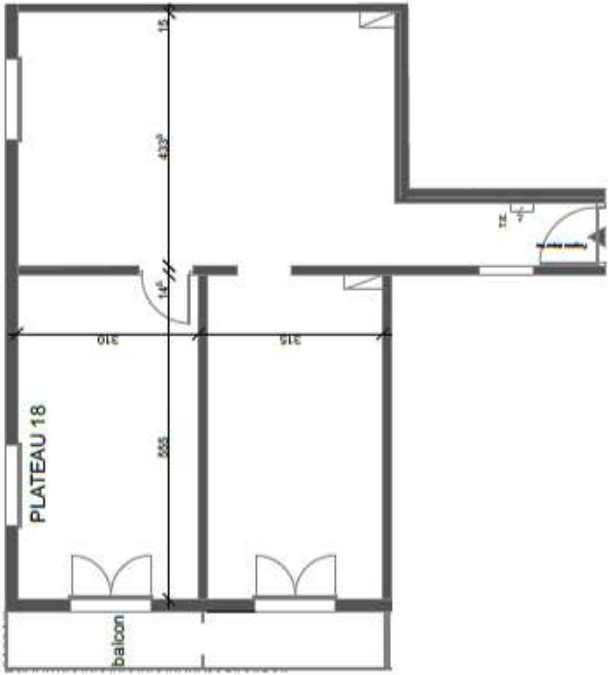

Résidence du Parc

Plateau 18 : 68 m²
Balcon : 6 m²

PLAN DE VENTE À BUT COMMERCIAL NON CONTRACTUEL