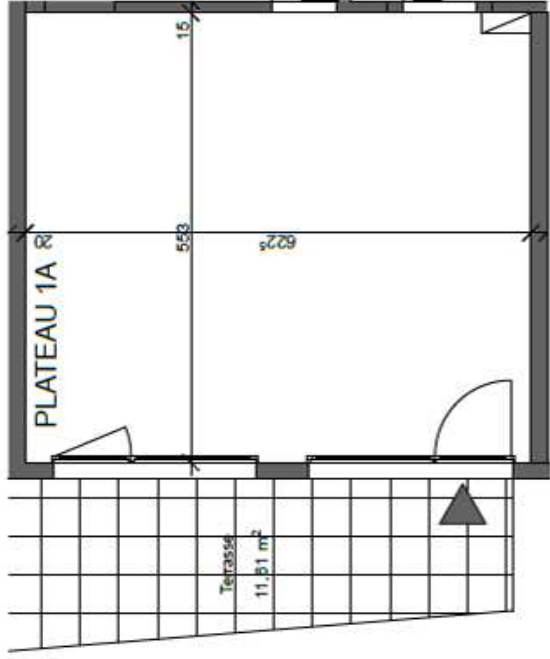

Résidence du Parc

Plateau 01A : 33.85 m²
Terrasse : 11 m²

COMMUNAUTÉ DE COMMUNES
HAUTE MAURIEUNE VANVOISE

PLAN DE VENTE À BUT COMMERCIAL NON CONTRACTUEL