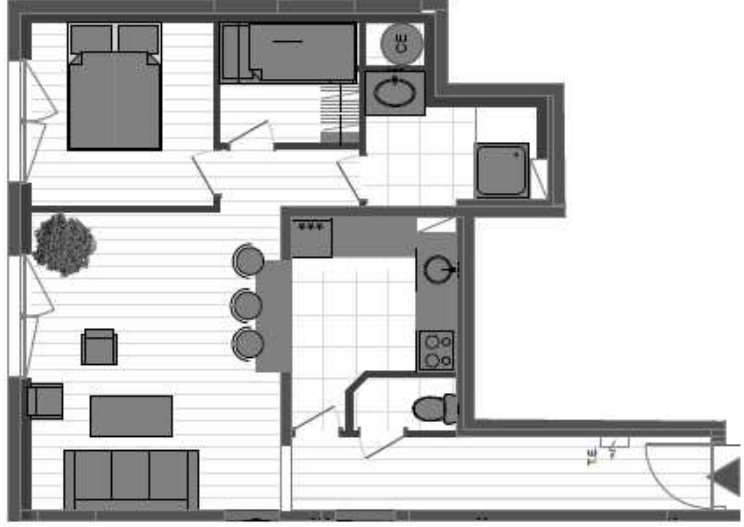

Résidence du Parc

Plateau 01B:
53.05 m²

PLAN DE VENTE À BUT COMMERCIAL NON CONTRACTUEL