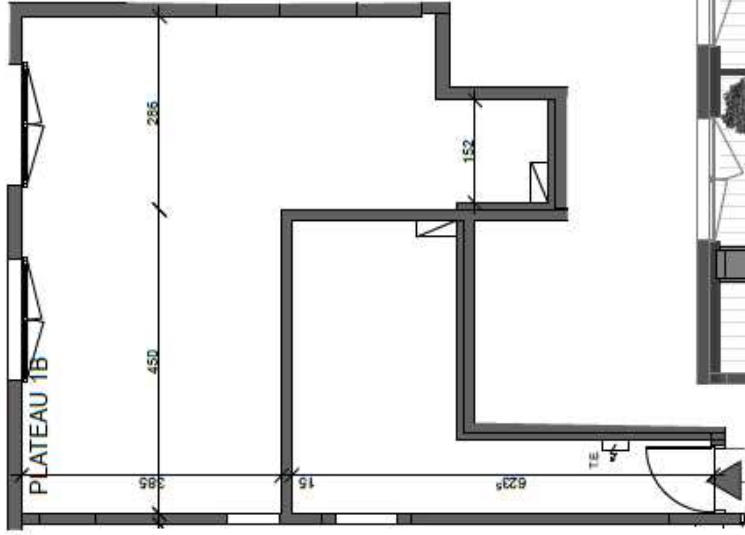

Résidence du Parc

Plateau 01B:
53.05 m²

PLAN DE VENTE À BUT COMMERCIAL NON CONTRACTUEL