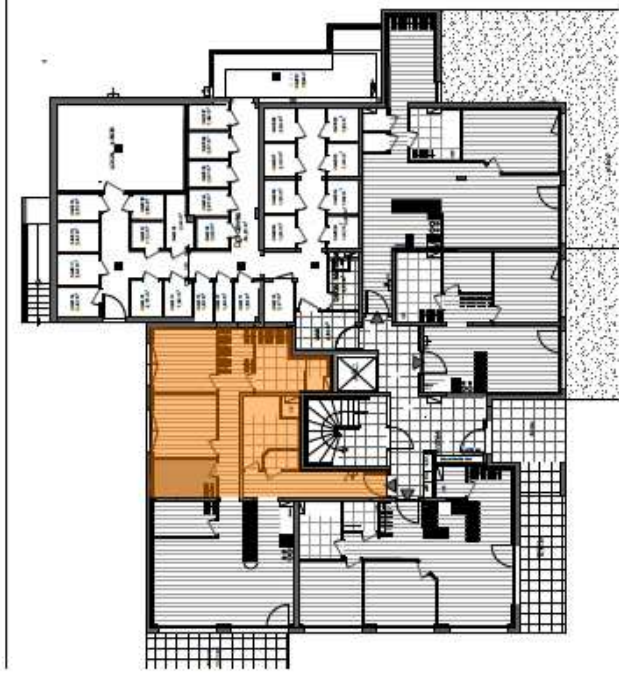

Résidence du Parc

Plateau 01B:
53.05 m²

PLAN DE VENTE À BUT COMMERCIAL NON CONTRACTUEL