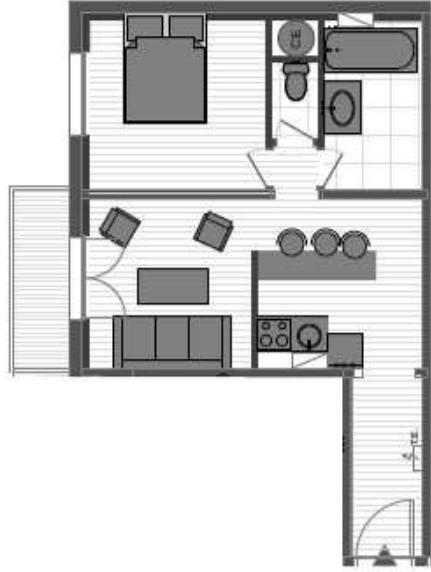

Résidence du Parc

Plateau 22 : 39 m²
Balcon : 3 m²

PLAN DE VENTE À BUT COMMERCIAL NON CONTRACTUEL