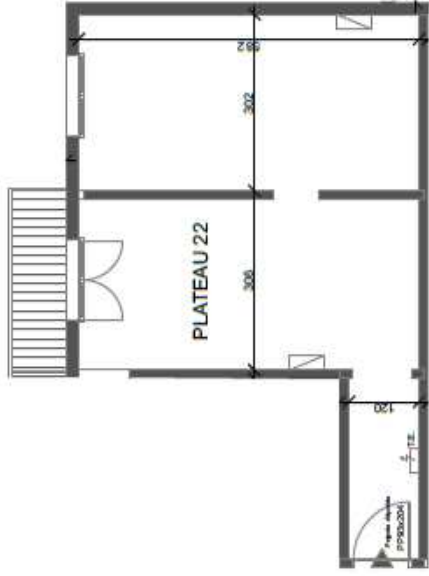

Résidence du Parc

Plateau 22 : 39 m²
Balcon : 3 m²

PLAN DE VENTE À BUT COMMERCIAL NON CONTRACTUEL