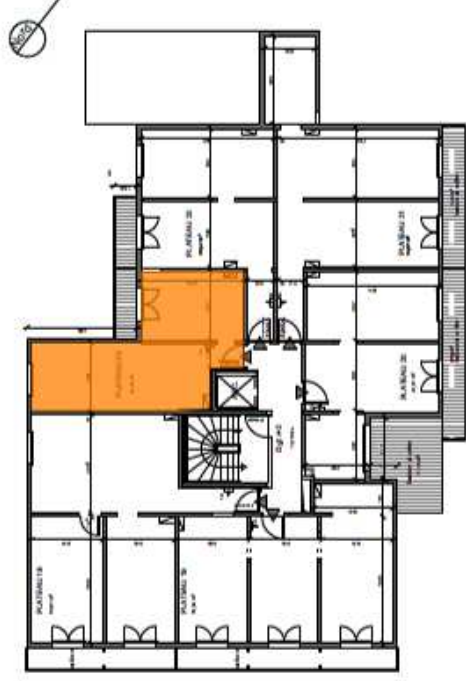

Résidence du Parc

Plateau 23 : 38 m²
Balcon : 3 m²

PLAN DE VENTE À BUT COMMERCIAL NON CONTRACTUEL