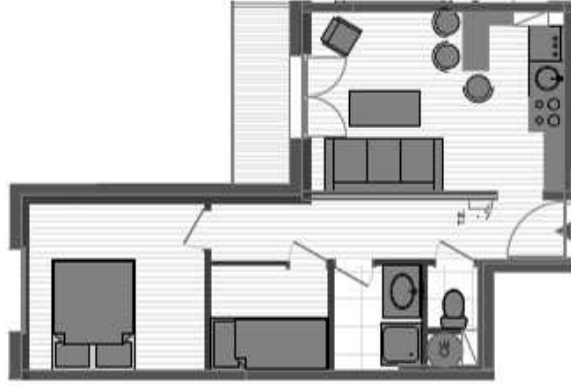

Résidence du Parc

Plateau 23 : 38 m²
Balcon : 3 m²

PLAN DE VENTE À BUT COMMERCIAL NON CONTRACTUEL