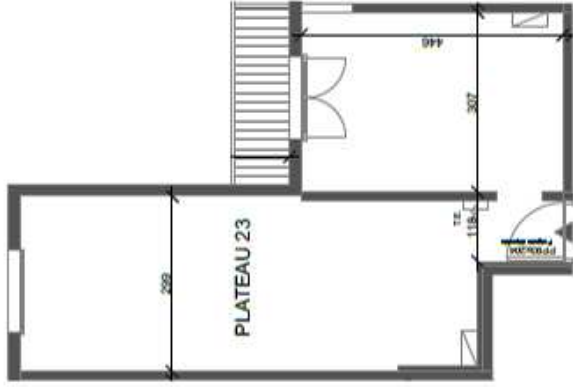

Résidence du Parc

Plateau 23 : 38 m²
Balcon : 3 m²

PLAN DE VENTE À BUT COMMERCIAL NON CONTRACTUEL