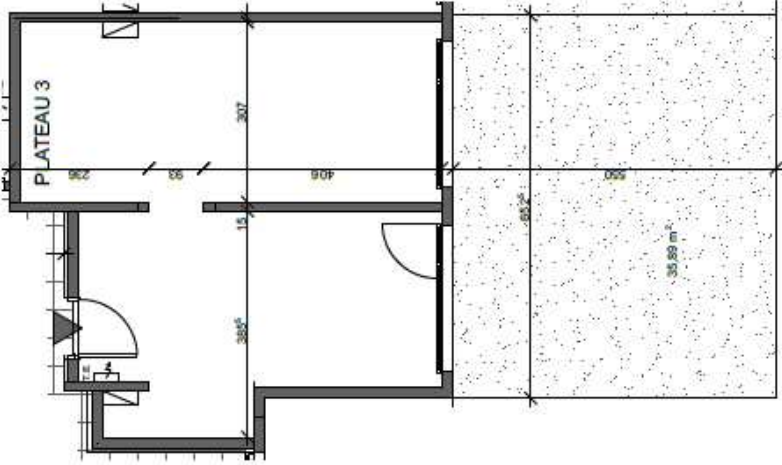

Résidence du Parc

Plateau 03 : 38 m²
Jardin : 35 m²

PLAN DE VENTE A BUT COMMERCIAL NON CONTRACTUEL