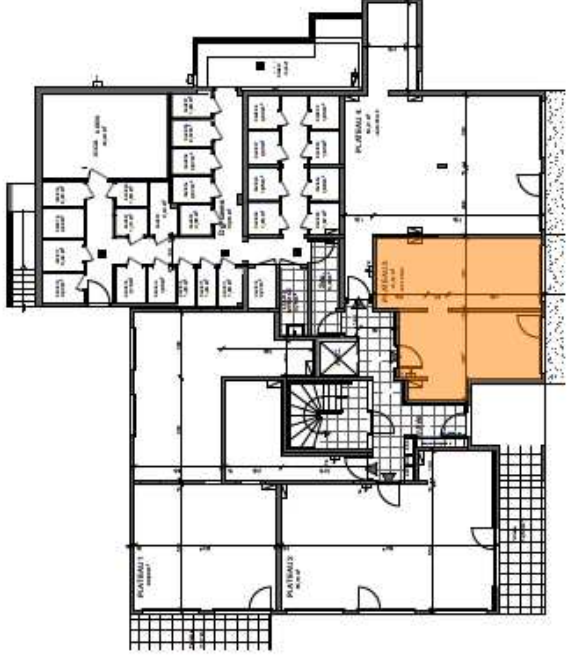

Résidence du Parc

Plateau 03 : 38 m²
Jardin : 35 m²

PLAN DE VENTE A BUT COMMERCIAL NON CONTRACTUEL