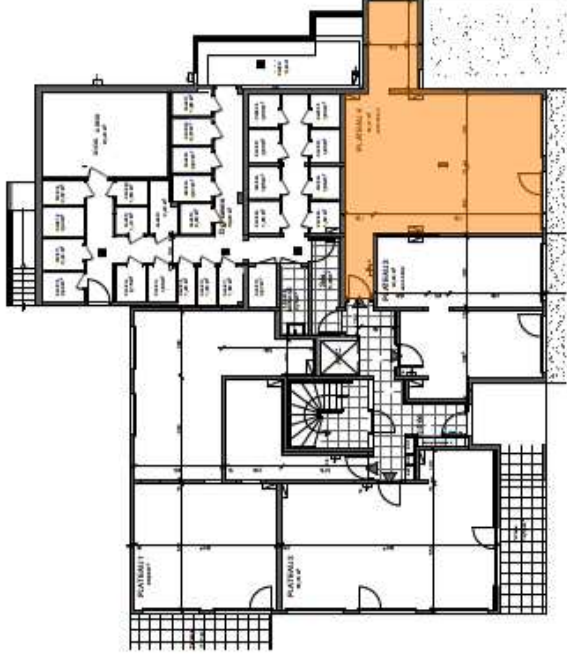

Résidence du Parc

Plateau 04 : 64 m²
Jardin : 80 m²

PLAN DE VENTE À BUT COMMERCIAL NON CONTRACTUEL