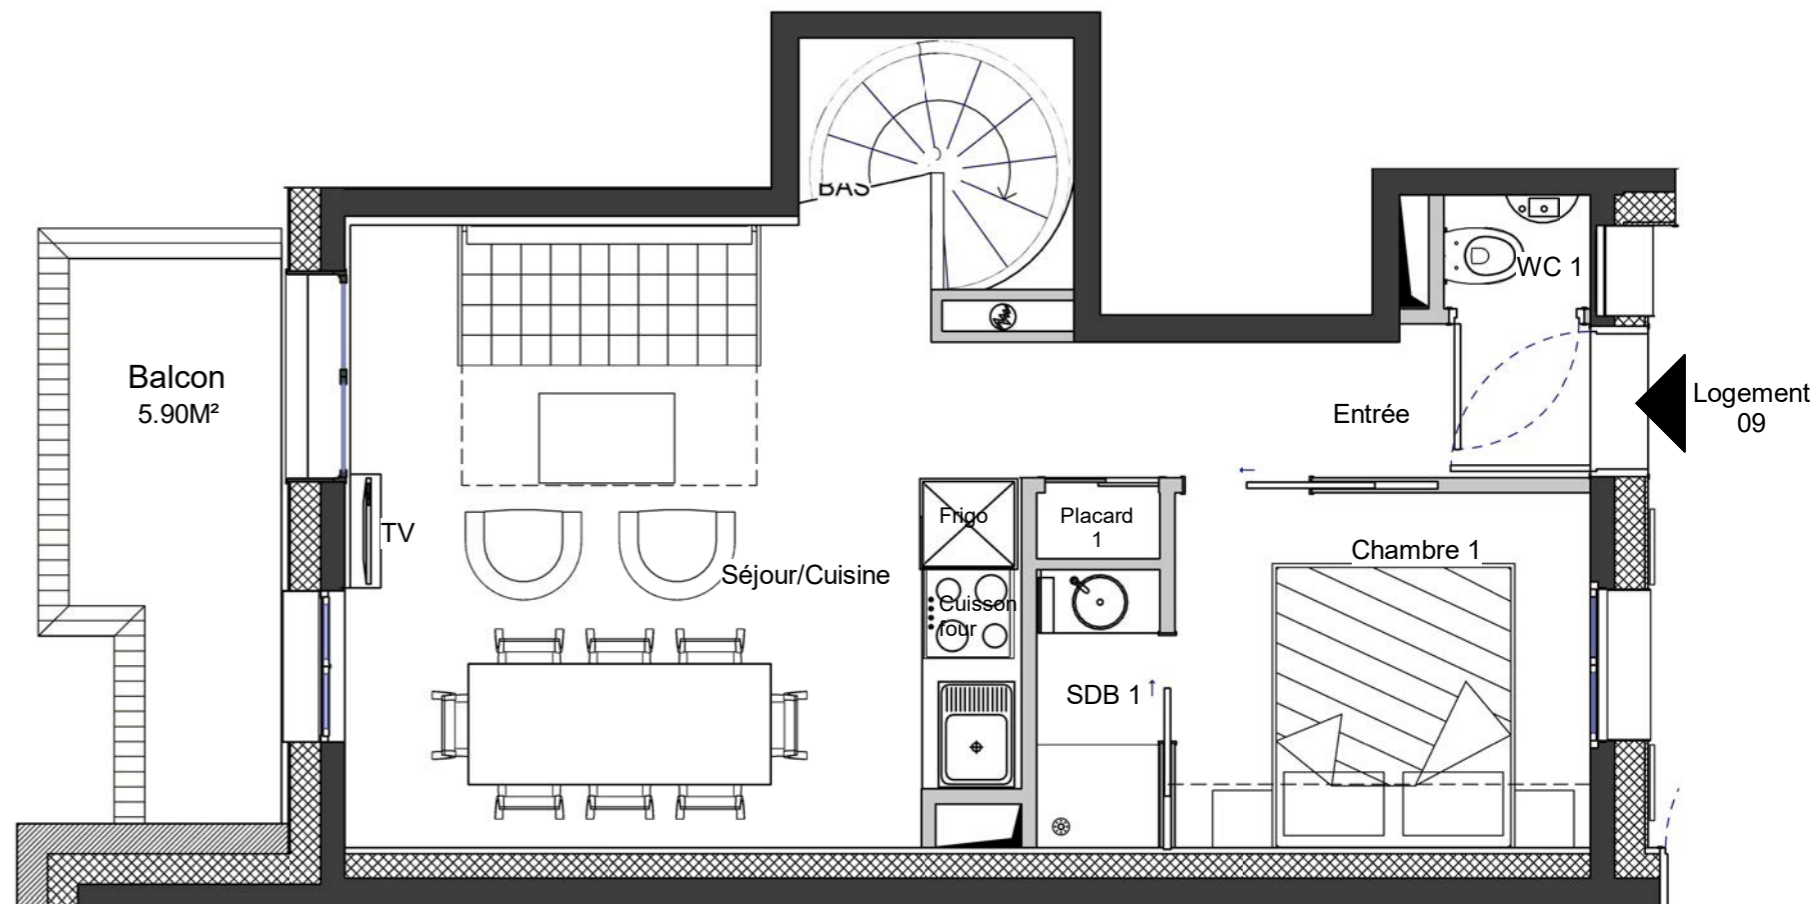

Niveau Bas

Niveau Haut

Tableau de Surface Logment 09	
Nom	Surface
WC 1	0.73 m ²
Chambre 01	6.80 m ²
SDB 1	1.44 m ²
Placard 1	0.39 m ²
Séjour / Cuisine	22.02 m ²
05-Niveau -2: 5	31.38 m ²
Chambre 3	8.00 m ²
Chambre 2	8.12 m ²
Dgt	5.01 m ²
WC 2	1.31 m ²
Placard 2	0.75 m ²
SDB 2	1.94 m ²
06-Niveau -3: 6	25.13 m ²
Total général	56.50 m²