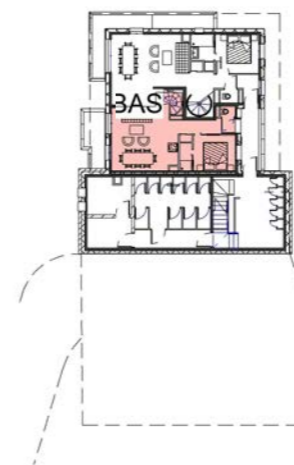

Niveau Bas

Niveau Haut

Tableau de Surface Logment 09	
Nom	Surface
WC 1	0.73 m ²
Chambre 01	6.80 m ²
SDB 1	1.44 m ²
Placard 1	0.39 m ²
Séjour / Cuisine	22.02 m ²
05-Niveau -2: 5	31.38 m ²
Chambre 3	8.00 m ²
Chambre 2	8.12 m ²
Dgt	5.01 m ²
WC 2	1.31 m ²
Placard 2	0.75 m ²
SDB 2	1.94 m ²
06-Niveau -3: 6	25.13 m ²
Total général	56.50 m²