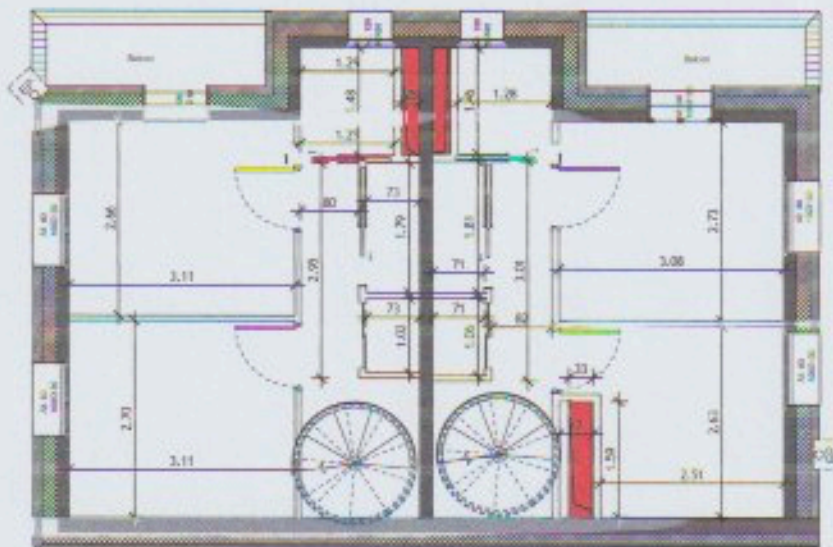

05-Niveau -2
Ech. : 1:50

06-Niveau -3
Ech. : 1:50

Plan guide - Niveau R-2 - R-3	040
Niveau -2	040
Date	2017/02
Echelle	1:50

PHILIPPE BARBEYER ARCHITECTE A.A.M.C. Membre Titulaire
Mestre - ouvrage - D. Jean Prod'roma
Résidence St-Arne - 75 480 Lantierville